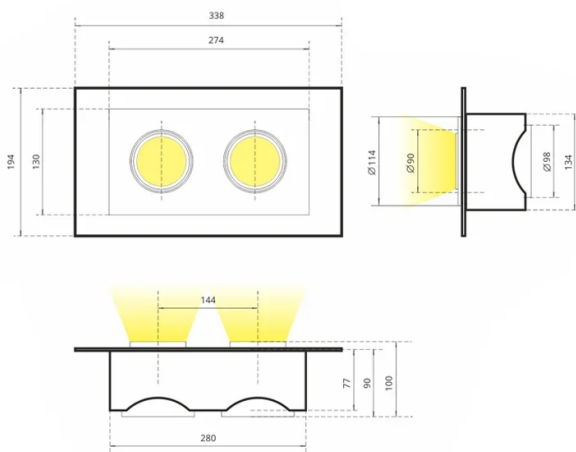

СЕРИЯ DLS K2

Встраиваемый светильник для торговых и административных помещений

НОВИНКА

290x145

СПЕЦИФИКАЦИЯ

Мощность: 2x15, 2x20, 2x30, 2x36, 2x42 Вт

Рефлекторы: 15, 23, 30, 45, 60 град.

Опционально может комплектоваться матовым рассеивателем