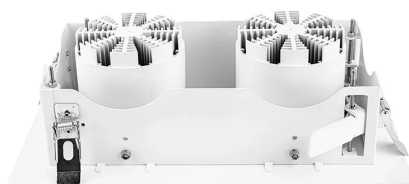

СЕРИЯ DLS K2

Встраиваемый светильник для торговых и административных помещений

НОВИНКА

290x145

СПЕЦИФИКАЦИЯ

Мощность: 2x15, 2x20, 2x30, 2x36, 2x42 Вт

Рефлекторы: 15, 23, 30, 45, 60 град.

Опционально может комплектоваться матовым рассеивателем